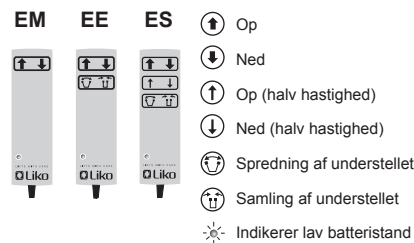

1 Håndbetjening

2 Nødstop

Aktivering:

Deaktivering:

3 Elektrisk nødsænkning