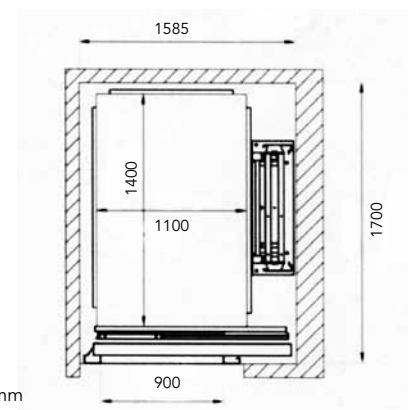

S630

eksklusiv skakt

Langsomtkørende platformselevator med kabine

Designet til kunder, som ønsker komfort og følelsen af en traditionel passagerelevator, men samtidigt også ønsker de arkitektoniske fordele ved en platformslift. Botved S630 er takket være de lave installations-

omkostninger og liftens overordnede komfort et holdbart, økonomisk og miljøvenligt valg. Botved S630 opfylder selv de mest krævende kunders krav.

SPECIFIKATIONER A9000 OG S630

Inkl. eller ekskl. skakt

Kapacitet: 630 kg/8 personer (op til 1.000 kg)

Hastighed: Maks. 0,15 m/sek

Løftehøjde: 13 m (maks. 6 stop)

Stol: 1.100 x 1.400 x 2.100 (l x b x d, mm) (fås i flere størrelser)

Grube: 100 mm

Dørhul: 1.575 x 2.250 (b x d, mm)

Døråbning: 900 x 2.100 (b x d, mm)

Skaktmål: 1.800 x 1.800 (b x d, mm) (leveres af anden leverandør)

Døre: Automatiske teleskopskydedøre

Overhøjde: 2.700 mm

Strømforsyning: 3 x 400 V, 0 og jord, 50 Hz, 16 A, 5 x 2,5 mm²

Motoreffekt: 3,5 kW inkl. frekvensomformer (soft start/stop)

Alarm: Ja

Drev: Spindel

Kabine: Skinplate/Rustfri/Glas

FEATURES

- Sikker lift med lukket kabine
- Skydedøre i front
- Ligesom ved en konventionel passagerelevator, er driften automatisk
- Smukt og innovativt design
- Lave installationsomkostninger
- Økonomisk og miljøvenligt valg

TILVALG

- Glaskabine – panoramaudsigt

Mere information og målfaste tegninger kan downloades fra www.botvedlifte.dk

Mål i mm