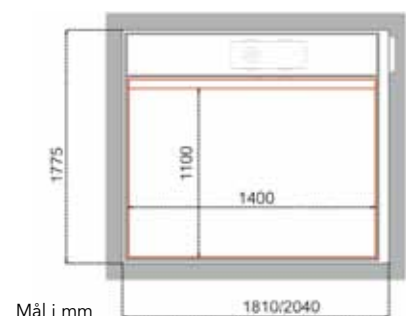

A9000

inklusive skakt

Effektiv, økonomisk og stilfuld elevatorlift

A9000 kan anvendes i alle byggerier. Liften er nem at installere og kan tilpasses i alle nye byggerier eller nuværende bygninger. Det er en effektiv, økonomisk og stilfuld lift.

Selve liften leveres i små dele, der gør det nemt at installere, hvor pladsen er trang. Vedligeholdelse og eftersyn sker inde fra selve kabinen.

A9000 leveres i forskellige materialer og farver, så løsningen kan tilpasses eksisterende indretning og miljø eller udføres som en del af en total nyindretning. Der er mange kombinationsmuligheder.

I glasloftet er der monteret LED-belysning, som giver et varmt og venligt lys.

Stort udvalg i RAL-farver