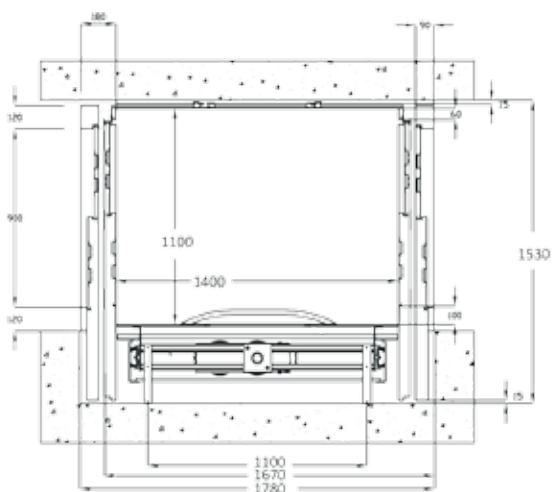

Løftehøjde: 13 m (maks. 6 stop)

Stol: 1.100 x 1.400 x 2.200 (b x d x h, mm)

Døråbning: 900-2.000 (b x h, mm)

Grube: 70 mm

Automatisk LED spot: For reducere af strømforbrug

Overhøjde: 2.500 mm

Strømforsyning: 400 V, 3-faset 50/60 Hz, 16 A

Motoreffekt: 2,2 kW

Installation: Beton/mur skakt. Min. mål 1.530 x 670 (b x d, mm). 1.530 x 1.780 (b x d, mm) ved gennemgang.

FEATURES

- Kabine med spejl
- Billige driftsomkostninger
- Sikkerhedssystem Batterinødsænkning

Mere information og målfaste tegninger kan downloades fra www.botvedlifte.dk

Mål i mm